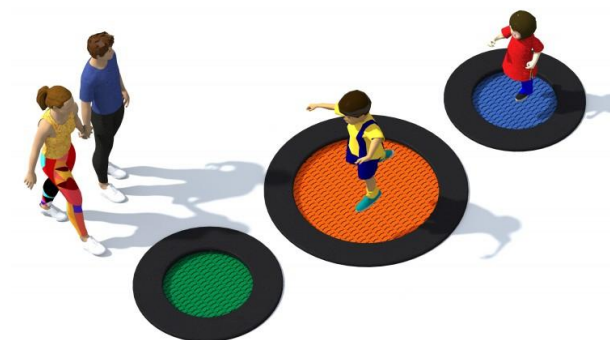

PLAYGONES

Studio!

**Bourgoin-Jallieu
Boussieu – Aire de jeux
Proposition 2**

📍 Boussieu – Aire de jeux - Proposition 2

SITE EXISTANT

📍 Boussieu – Aire de Jeux – Proposition 2

Plan d'implantation proposition 2

Parcours demi-sphères 30 & 50cm

Parcours 3 trampolines

Triangle ressort

Cabane toboggan

Jeu ressort 4 places

📍 Boussieu – Aire de Jeux – Proposition 2

VUE 3D

📍 Boussieu – Aire de Jeux – Proposition 2

VUE 3D

📍 Boussieu – Aire de Jeux – Proposition 2

VUE 3D