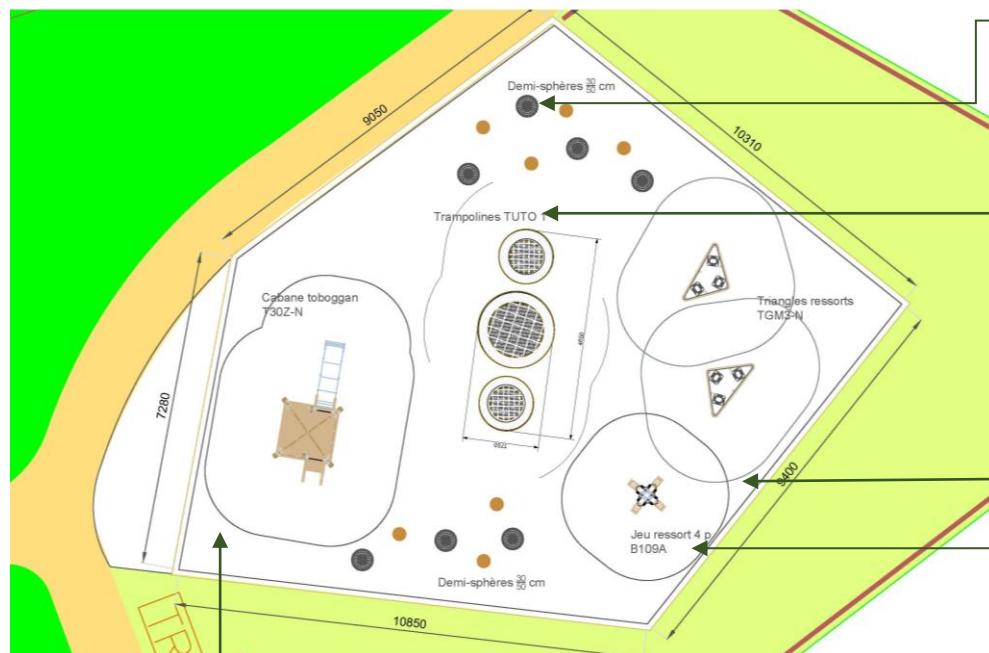

PLAYGONES

Studio!

**Bourgoin-Jallieu
Boussieu – Aire de jeux
Proposition 2**

📍 Boussieu – Aire de jeux - Proposition 2

SITE EXISTANT

📍 Boussieu – Aire de Jeux – Proposition 2

Plan d'implantation proposition 2

Parcours demi-sphères 30 & 50cm

Parcours 3 trampolines

Triangle ressort

Cabane toboggan

Jeu ressort 4 places

📍 Boussieu – Aire de Jeux – Proposition 2

VUE 3D

📍 Boussieu – Aire de Jeux – Proposition 2

VUE 3D

📍 Boussieu – Aire de Jeux – Proposition 2

VUE 3D